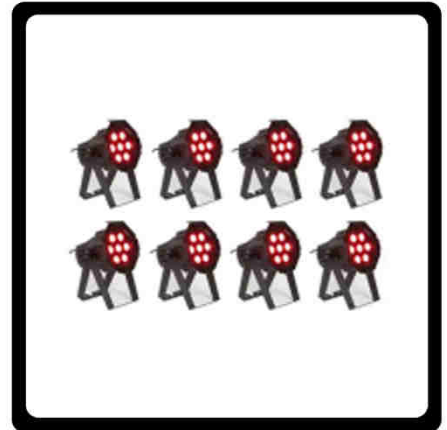

Tonset 3

- 6x dB Technologies DVA S10 SUB Aktiv 18" 1000W RMS
- 2x dB Technologies DVX D15 HP Top Aktiv 15"/1,4" 1400W RMS
- 1x Pioneer DJM900NXS2 DJ-Mixer

Mietpreis: 449,00 €

Lichtset "S"

- 2x Lichteffect Vertigo
- 1x ST-Light D-24 LED Double Derby
- 1x Showtec SWING4
- 1x Nebelmaschine Antari Z1020
- 1x Kurbelstativ mit T-Bar
- 1x Funksteuerung zum Schalten der Effekte

Mietpreis: 39,00 €

LED-Floorspot Set

- 8x MINI LED-Floorspot 7x3W RGB Schwarz

Mietpreis: 35,00 €

Tonset X-One

- 4x American DJ Inno-Roll LED Walzenscanner
- 2x Kurbelstativ inkl. Querträger
- 1x Antari Z-1020MKII Nebelmaschine